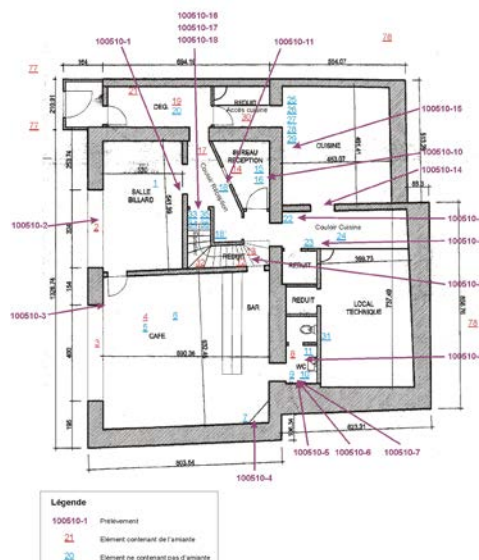

### Montant du mandat

Coût du diagnostic et des analyses : Fr. 10'000.--

Champex - Auberge de la Forêt  
Bâtiment Sud  
Echelle 1:100

PLAN 1

Rez inférieur

Plan de situation des matériaux diagnostiqués